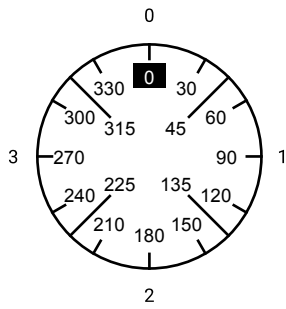

Face Plate

Switching Angle: **90**
 Total switching Angle: **360**

		2	4	6	8	10	12	14	16	18	20	22	24
0	0	█	█				█						
	15	█	█				█						
	30	█	█				█						
	45	█	█	█			█						
	60	█	█	█	█		█						
	75	█	█	█	█		█						
1	90	█	█	█	█		█						
	105	█	█	█	█		█						
	120	█	█	█	█		█						
	135	█	█	█	█		█						
	150	█	█	█	█		█						
2	165	█	█	█	█		█						
	180	█	█	█	█		█						
	195	█	█	█	█		█						
	210	█	█	█	█		█						
	225	█	█	█	█		█						
	240	█	█	█	█		█						
	255	█	█	█	█		█						
3	270	█	█	█	█		█						
	285	█	█	█	█		█						
	300	█	█	█	█		█						
	315	█	█	█	█		█						
	330	█	█	█	█		█						
	345	█	█	█	█		█						