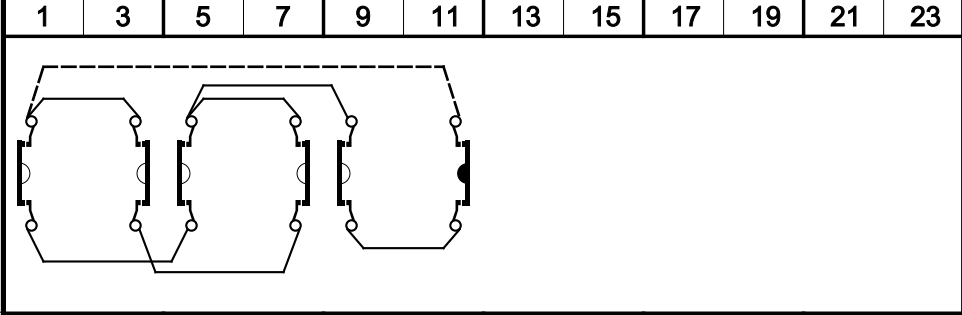

Face Plate

Switching Angle: **90**
 Total switching Angle: **360**

		2	4	6	8	10	12	14	16	18	20	22	24
0	0	█	█				█						
	15	█	█				█						
	30	█	█				█						
	45	█	█	█			█						
	60	█	█	█	█		█						
	75	█	█	█	█		█						
1	90	█	█	█	█		█						
	105	█	█	█	█		█						
	120	█	█	█	█		█						
	135	█	█	█	█		█						
	150	█	█	█	█		█						
2	165	█	█	█	█		█						
	180	█	█	█	█		█						
	195	█	█	█	█		█						
	210	█	█	█	█		█						
	225	█	█	█	█		█						
	240	█	█	█	█		█						
	255	█	█	█	█		█						
3	270	█	█	█	█		█						
	285	█	█	█	█		█						
	300	█	█	█	█		█						
	315	█	█	█	█		█						
	330	█	█	█	█		█						
	345	█	█	█	█		█						